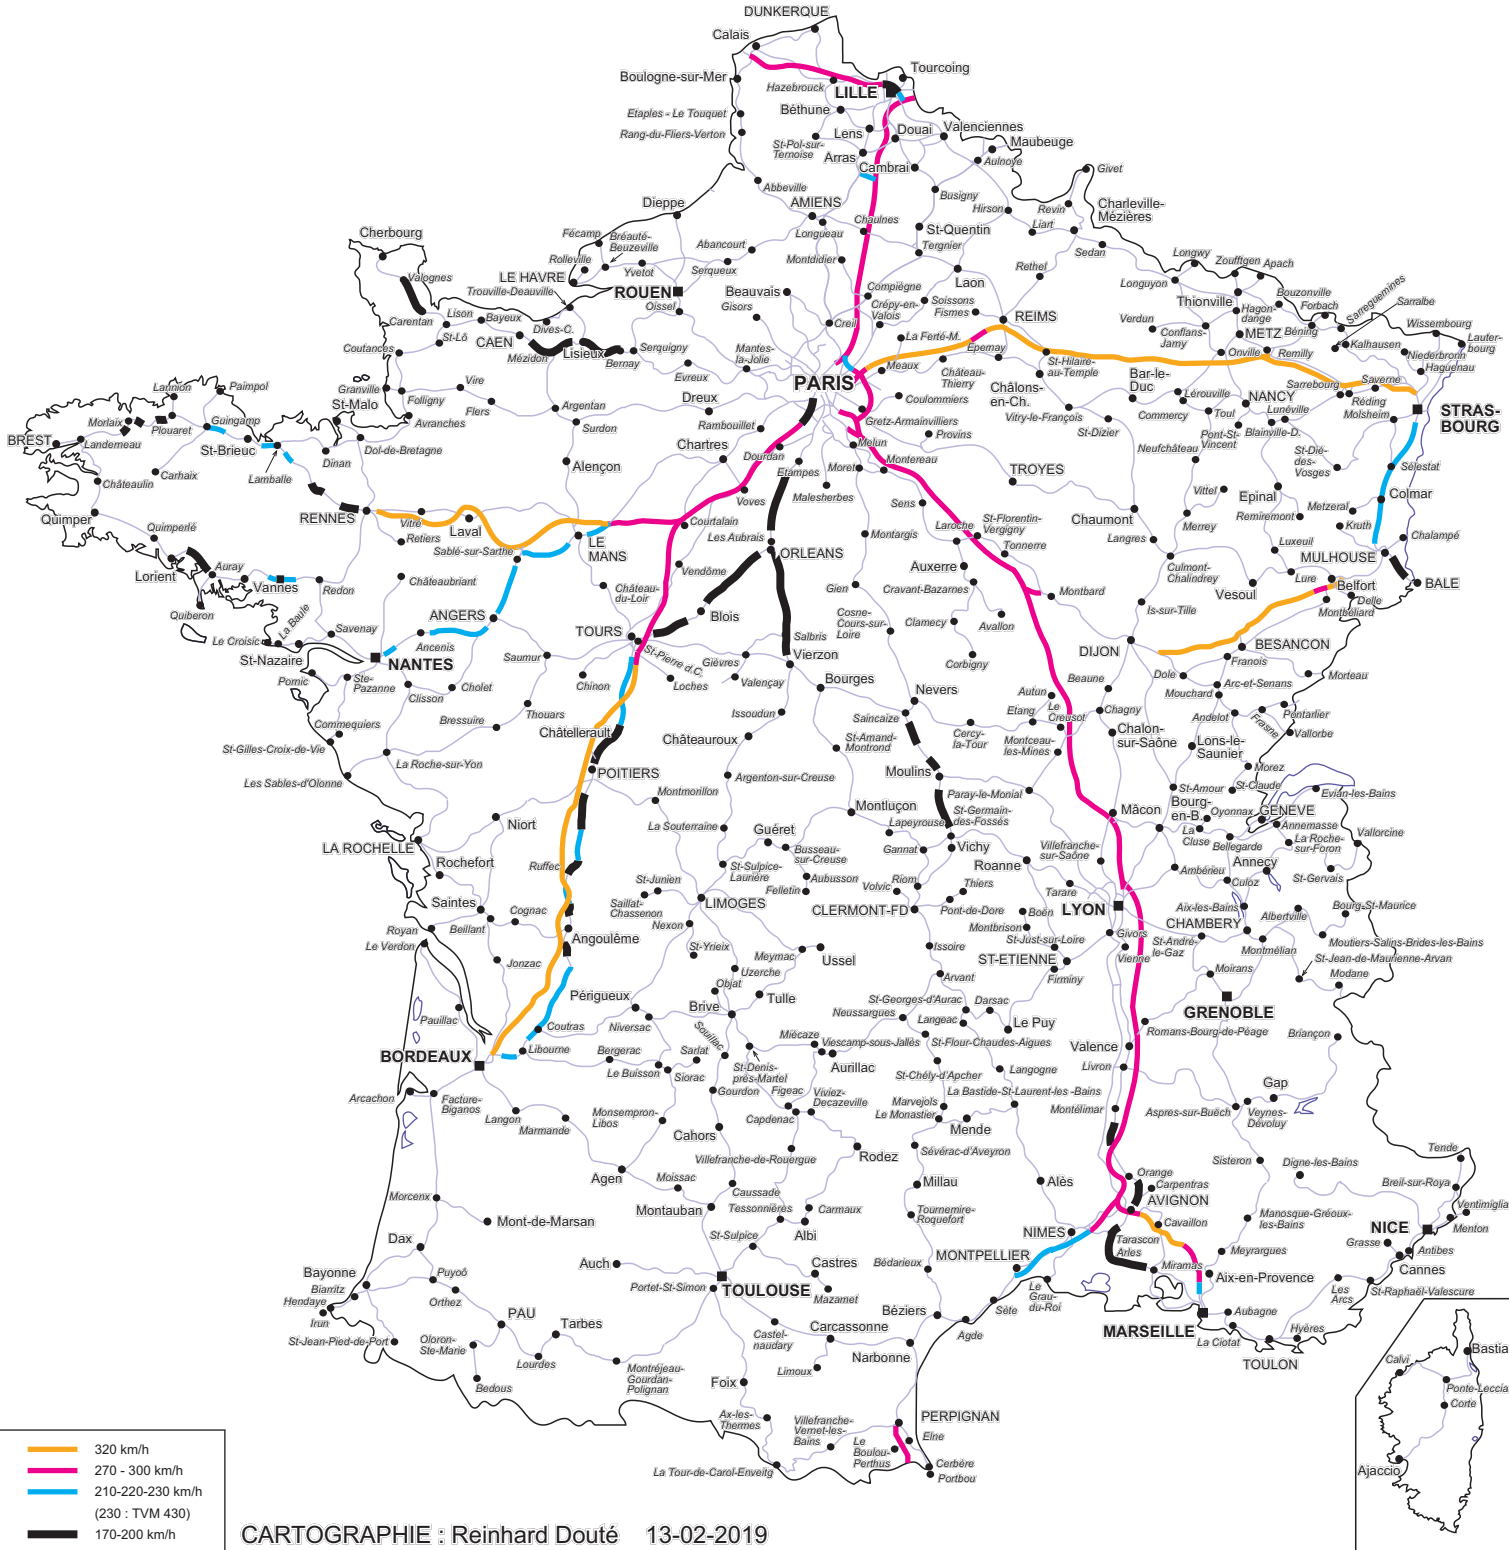

Hors RFN : LGV Perpignan - frontière espagnole, Nice - Digne, Corse

Vitesse limites > 160 km/h